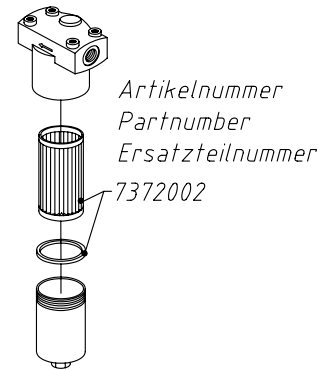

Artikelnummer
Partnumber
Ersatzteilnummer
7372002

04-2005 ---->