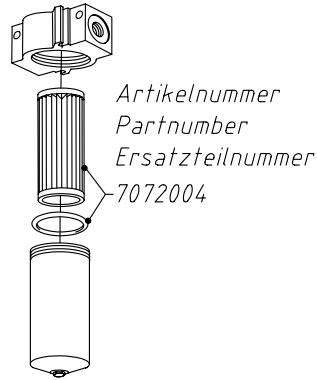

Artikelnummer
Partnumber
Ersatzteilnummer
7072004

12-2003 / 04-2005