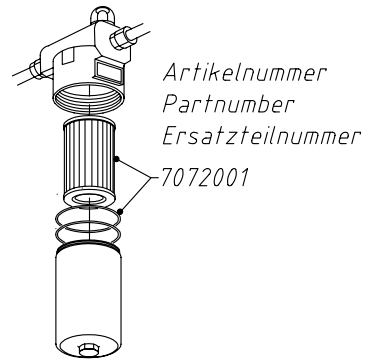

Cargo Floor persfilter
Cargo Floor pressure filter
Cargo Floor Druckfilter

10-1993 / 01-2001

Artikelnummer
Partnumber
Ersatzteilnummer
7072001

01-2001 / 12-2003