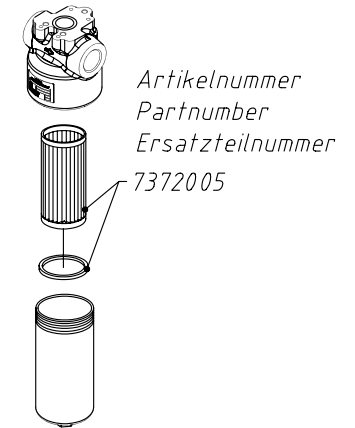

Artikelnummer
Partnumber
Ersatzteilnummer
7372005