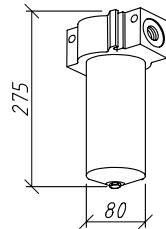

Cargo Floor persfilter
Cargo Floor pressure filter
Cargo Floor Druckfilter

10-1993 / 01-2001

Artikelnummer
Partnumber
Ersatzteilnummer
7072001

01-2001 / 12-2003

Artikelnummer
Partnumber
Ersatzteilnummer
7072004

12-2003 / 04-2005

Artikelnummer
Partnumber
Ersatzteilnummer
7372002

04-2005 ---->

Artikelnummer
Partnumber
Ersatzteilnummer
7372005

Artikelnummer
Partnumber
Ersatzteilnummer
7372006

Cargo Floor B.V.
Byte 14
NL-7741 MK Coevorden
P.O. Box 271
NL-7740 AG Coevorden
E-mail: info@cargofoor.nl

PROJECT:
Explode Views
SUBJECT:
Persfilter / Pressure filter / Druckfilter

ORDER: ...
DATE: 15-12-03
DRAWN: N. Mater

REV	DATE	CHANGES	BY
C	23-03-05	Pagina nummer wijzigen	G.R.B.
B	17-03-05	Nieuwe filter toevoegen	G.R.B.
A	03-06-04	Filterplaat toevoegen	G.R.B.

PAGE
1.1
DRAWING NUMBER :
EV50001-CF-207

Phone: +31-524-593900 Fax: +31-524-593999