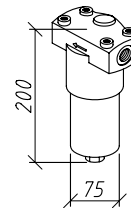

Cargo Floor persfilter
Cargo Floor pressure filter
Cargo Floor Druckfilter

10-1993 / 01-2001

Artikelnummer
Partnumber
Ersatzteilnummer
7072001

01-2001 / 12-2003

Artikelnummer
Partnumber
Ersatzteilnummer
7072004

12-2003 / 04-2005

Artikelnummer
Partnumber
Ersatzteilnummer
7372002

04-2005 ---->

Artikelnummer
Partnumber
Ersatzteilnummer
7372005

Artikelnummer
Partnumber
Ersatzteilnummer
7372006

Cargo Floor B.V.
Byte 14
NL-7741 MK Coevorden
P.O. Box 271
NL-7740 AG Coevorden
E-mail: info@cargofoor.nl

PROJECT:
Explode Views
SUBJECT:
Persfilter / Pressure filter / Druckfilter

ORDER: ...
DATE: 15-12-03
DRAWN: N. Mater

REV	DATE	CHANGES	BY
C	23-03-05	Pagina nummer wijzigen	G.R.B.
B	17-03-05	Nieuwe filter toevoegen	G.R.B.
A	03-06-04	Filterplaat toevoegen	G.R.B.

PAGE
1.1
DRAWING NUMBER :
EV50001-CF-207

Phone: +31-524-593900 Fax: +31-524-593999