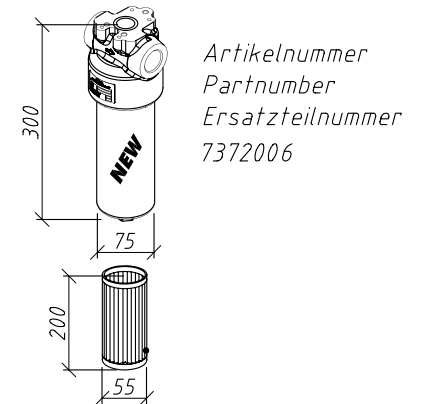

Artikelnummer
Partnumber
Ersatzteilnummer
7372006

Cargo Floor B.V.
Byte 14
NL-7741 MK Coevorden
P.O. Box 271
NL-7740 AG Coevorden
E-mail: info@cargofoor.nl

PROJECT:
Explode Views
SUBJECT:
Persfilter / Pressure filter / Druckfilter

ORDER: ...
DATE: 15-12-03
DRAWN: N. Mater

REV	DATE	CHANGES	BY
C	23-03-05	Pagina nummer wijzigen	G.R.B.
B	17-03-05	Nieuwe filter toevoegen	G.R.B.
A	03-06-04	Filterplaat toevoegen	G.R.B.

PAGE
1.1
DRAWING NUMBER :
EV50001-CF-207

Phone: +31-524-593900 Fax: +31-524-593999